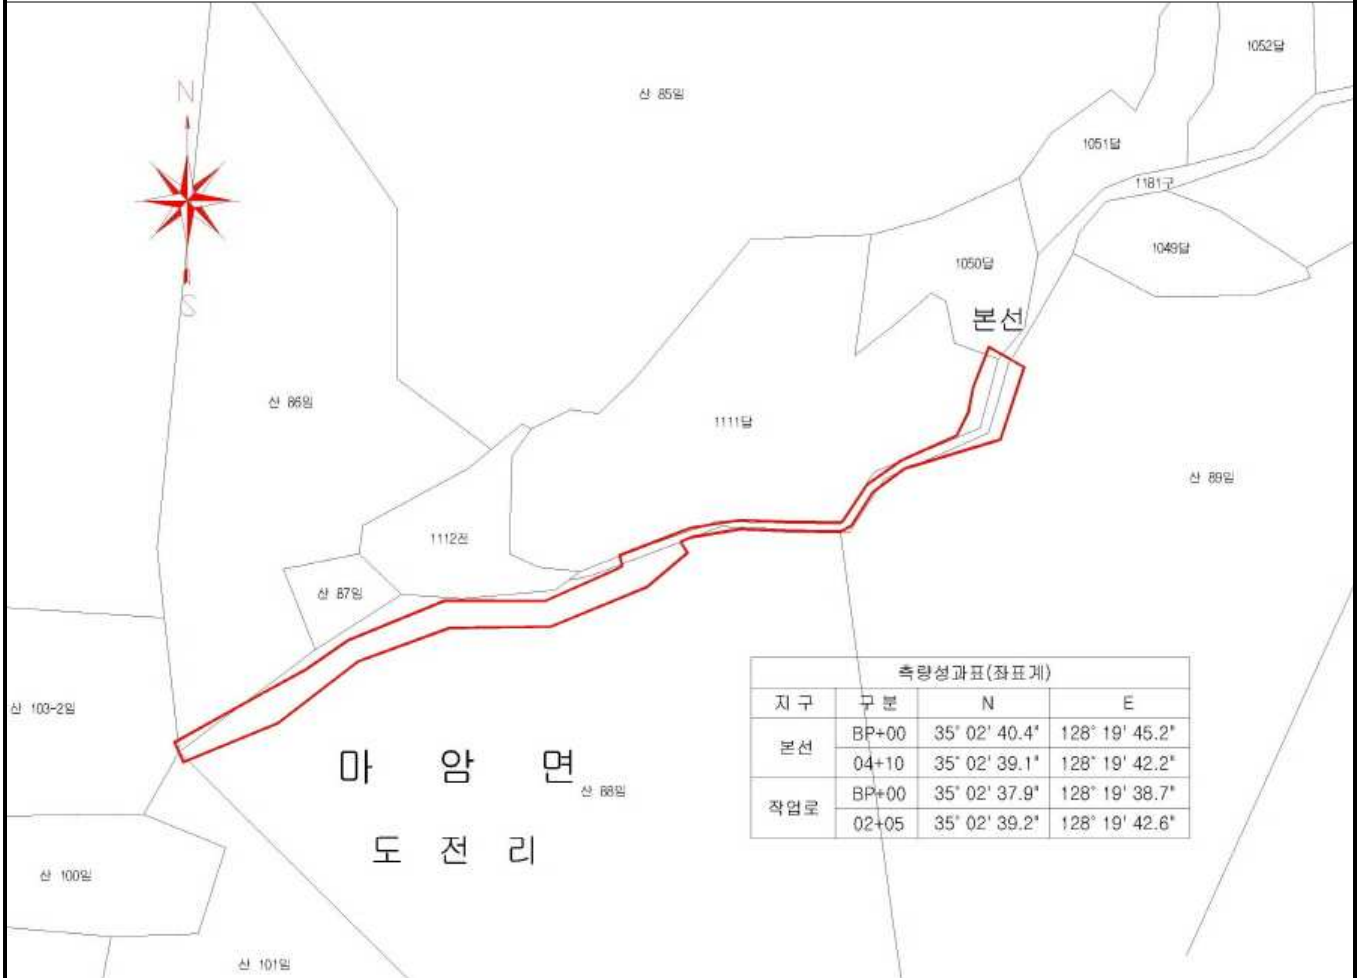

사방지 지정구역 도면

<지정내역>

<보기>
: 사 방 지

토지 소재지				사방지 지정	
시·군, 읍·면, 동·리	지번	지목	면적(m ²)	지정면적(m ²)	고시번호
계			95,779	286	
경남 고성군 상리면 고봉리	1337	구	65,333	256	고성군 고시 제2016-12호
경남 고성군 상리면 고봉리	1302	임	27,686	41	"
경남 고성군 상리면 고봉리	1229	답	393	7	"
경남 고성군 상리면 고봉리	1230	답	1,061	11	"
경남 고성군 상리면 고봉리	1234	답	1,306	8	"

사방지 지정구역 도면

<지정내역>

<보기>
 : 사 방 지

토지 소재지				사방지 지정	
시·군, 읍·면, 동·리	지번	지목	면적(m ²)	지정면적(m ²)	고시번호
계			95,779	833	
경남 고성군 마암면 도전리	1181	구	8,026	149	고성군 고시 제2016-12호
경남 고성군 마암면 도전리	산86	임	4,760	16	"
경남 고성군 마암면 도전리	산88	임	5,074	536	"
경남 고성군 마암면 도전리	산89	임	3,504	64	"
경남 고성군 마암면 도전리	1050	답	783	4	"
경남 고성군 마암면 도전리	1111	답	3,557	64	"

사방지 지정구역 도면

<보기>
 : 사 방 지

<지정내역>

토지 소재지				사방지 지정	
시·군, 읍·면, 동·리	지번	지목	면적(m ²)	지정면적(m ²)	고시번호
계			20,221	646	
경남 고성군 고성읍 신월리	산10	임	16,259	78	고성군 고시 제2016-12호
경남 고성군 고성읍 신월리	839	전	1,332	22	"
경남 고성군 고성읍 신월리	840	답	1,582	34	"
경남 고성군 고성읍 신월리	887	구	1,048	512	"
	이	하	빈	칸	

사방지 지정구역 도면

<보기>
 : 사 방 지

<지정내역>

토지 소재지				사방지 지정	
시·군, 읍·면, 동·리	지번	지목	면적(m ²)	지정면적(m ²)	고시번호
계			66,520	376	
경남 고성군 상리면 고봉리	989	답	532	27	고성군 고시 제2016-12호
경남 고성군 상리면 고봉리	990	답	655	108	"
경남 고성군 상리면 고봉리	1337	구	65,333	241	"
	이	하	빈	칸	