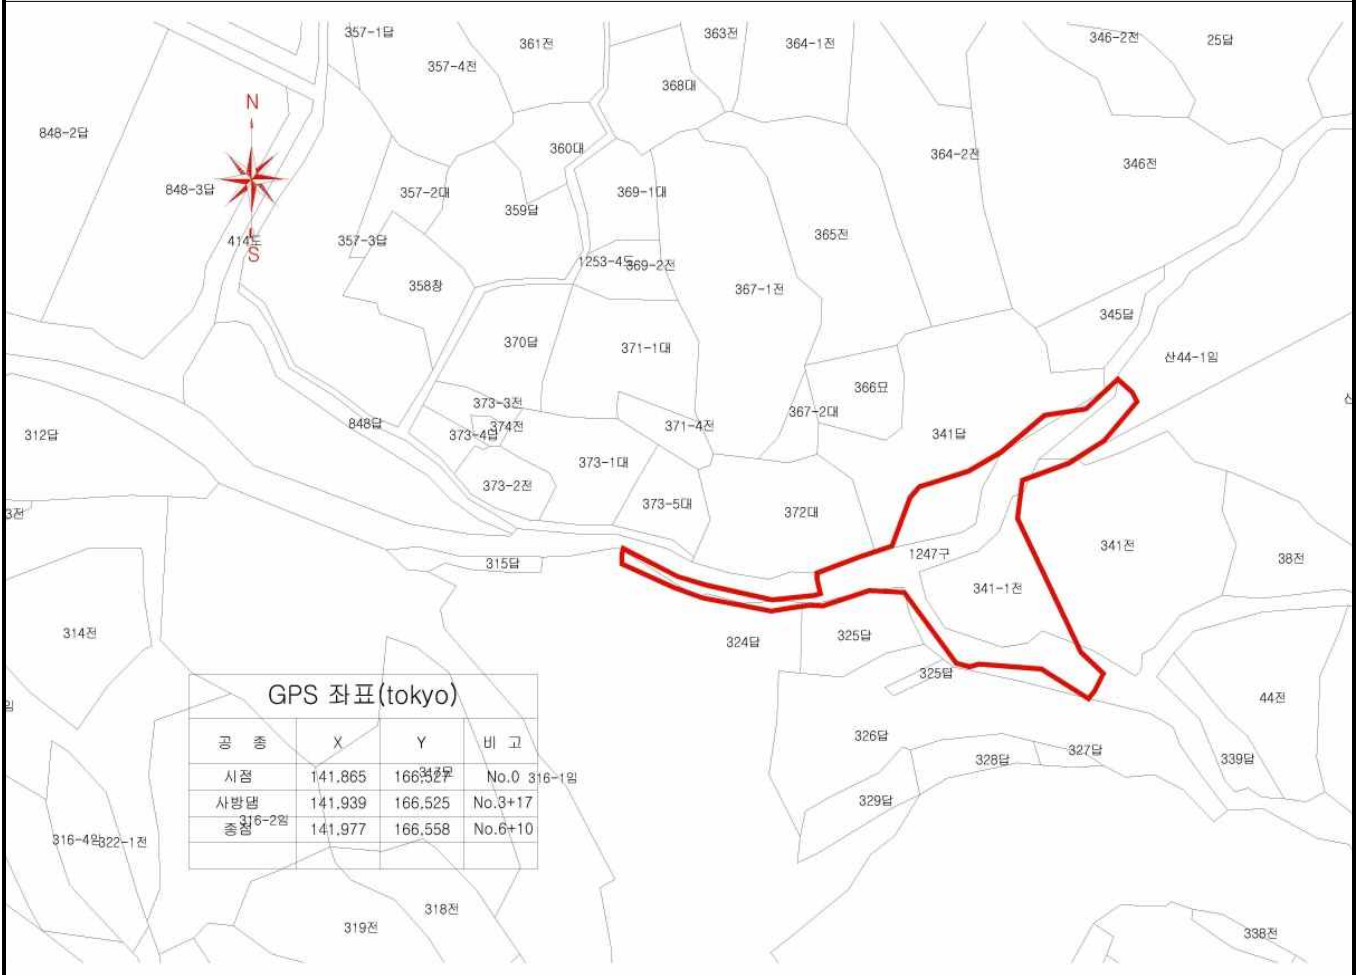

사방지 지정구역 도면

<보기>
 : 사 방 지

<지정내역>

토지 소재지				사방지 지정	
시·군, 읍·면, 동·리	지번	지목	면적(m ²)	지정면적(m ²)	고시번호
계			139,893	2,110	
경남 고성군 상리면 고봉리	1337	구	65,333	256	고성군 고시 제2016-12호
경남 고성군 상리면 고봉리	산197-1	유	1,511	88	"
경남 고성군 상리면 고봉리	산196	입	3,605	1,217	"
경남 고성군 상리면 고봉리	산184	입	67,112	96	"
경남 고성군 상리면 고봉리	산196-1	입	1,677	396	"
경남 고성군 상리면 고봉리	732	담	655	57	"
	이	하	빈	칸	

사방지 지정구역 도면

<보기>
 : 사 방 지

<지정내역>

토지 소재지				사방지 지정	
시·군, 읍·면, 동·리	지번	지목	면적(m ²)	지정면적(m ²)	고시번호
계			16,648	1,616	
경남 고성군 거류면 가려리	1247	구	11,999	730	고성군 고시 제2016-12호
경남 고성군 거류면 가려리	325	담	2,103	56	"
경남 고성군 거류면 가려리	341-1	전	614	728	"
경남 고성군 거류면 가려리	산44-1	임	1,932	102	"
	이	하	빈	칸	