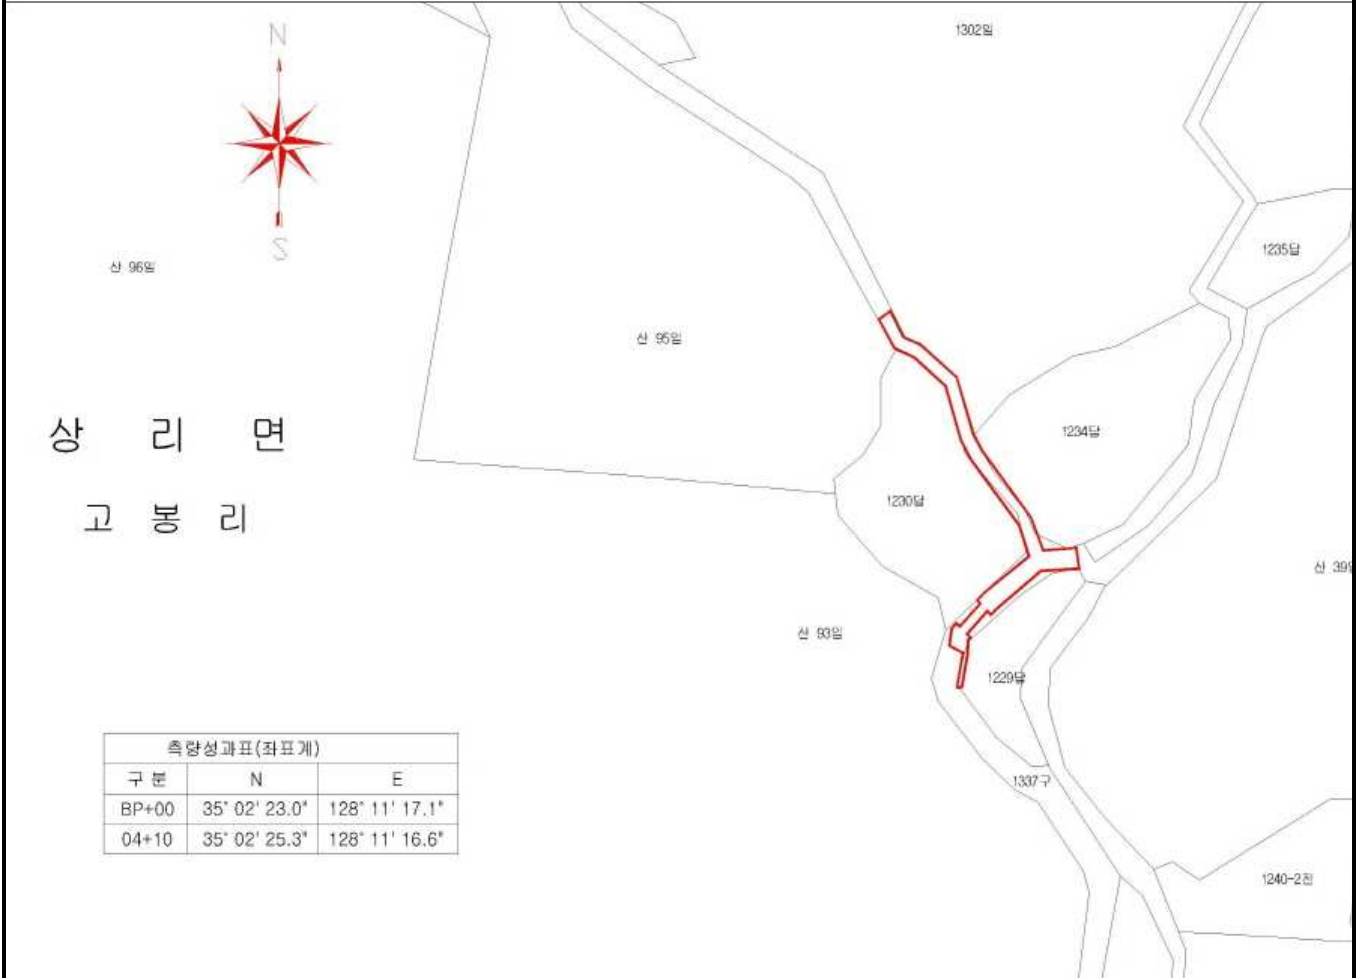

사방지 지정구역 도면

<지정내역>

<보기>
: 사 방 지

토지 소재지				사방지 지정	
시·군, 읍·면, 동·리	지번	지목	면적(m ²)	지정면적(m ²)	고시번호
계			95,779	286	
경남 고성군 상리면 고봉리	1337	구	65,333	256	고성군 고시 제2016-12호
경남 고성군 상리면 고봉리	1302	임	27,686	41	"
경남 고성군 상리면 고봉리	1229	답	393	7	"
경남 고성군 상리면 고봉리	1230	답	1,061	11	"
경남 고성군 상리면 고봉리	1234	답	1,306	8	"

사방지 지정구역 도면

<지정내역>

<보기>
 : 사 방 지

토지 소재지				사방지 지정	
시·군, 읍·면, 동·리	지번	지목	면적(m ²)	지정면적(m ²)	고시번호
계			95,779	833	
경남 고성군 마암면 도전리	1181	구	8,026	149	고성군 고시 제2016-12호
경남 고성군 마암면 도전리	산86	임	4,760	16	"
경남 고성군 마암면 도전리	산88	임	5,074	536	"
경남 고성군 마암면 도전리	산89	임	3,504	64	"
경남 고성군 마암면 도전리	1050	답	783	4	"
경남 고성군 마암면 도전리	1111	답	3,557	64	"