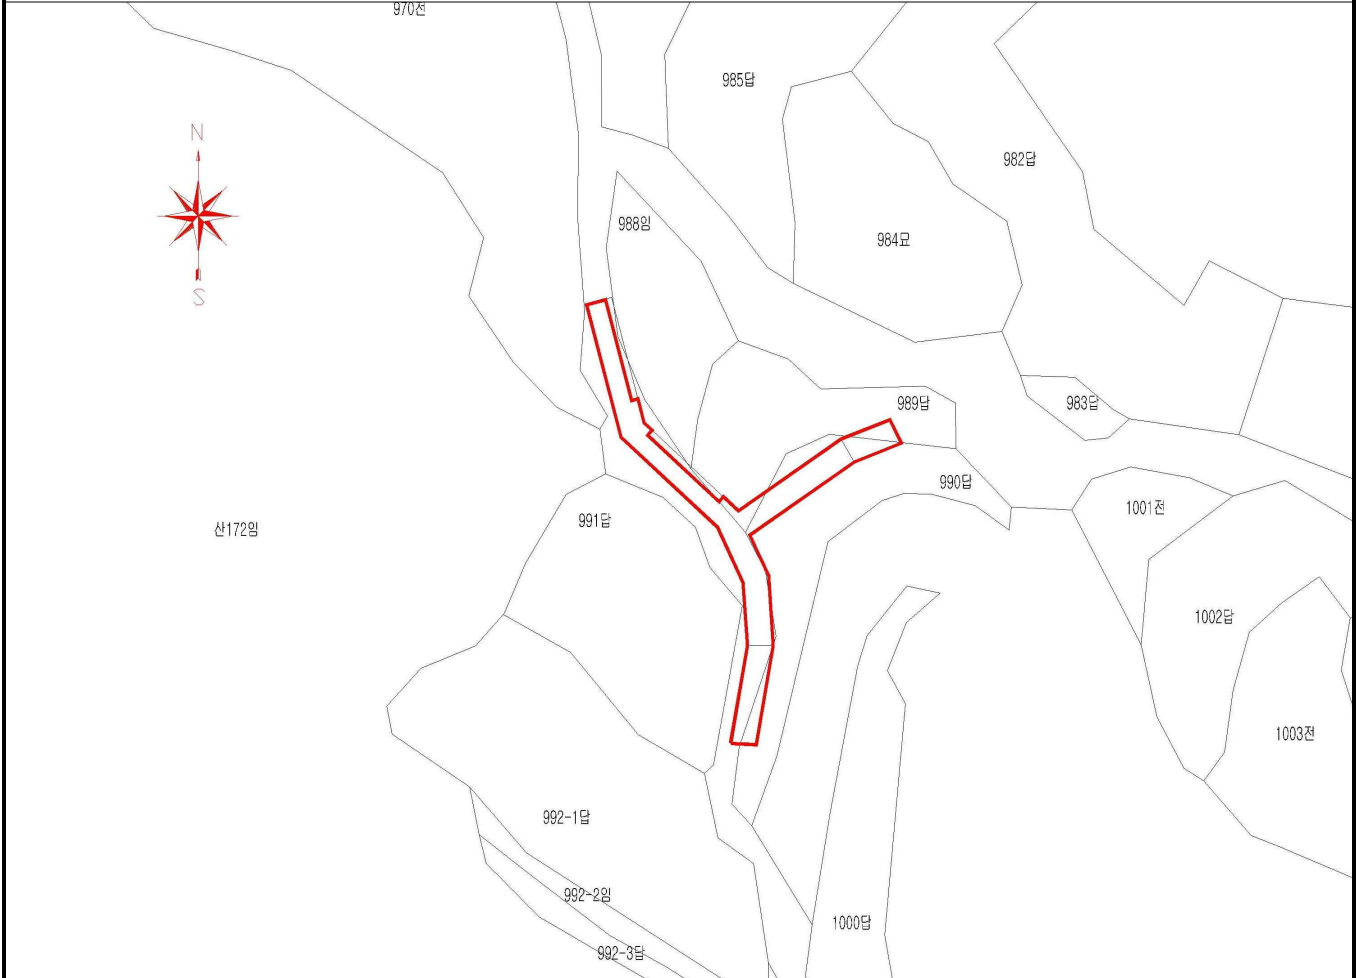

사방지 지정구역 도면

<보기>
: 사 방 지

<지정내역>

토지 소재지				사방지 지정	
시·군, 읍·면, 동·리	지번	지목	면적(m²)	지정면적(m²)	고시번호
계			20,221	646	
경남 고성군 고성읍 신월리	산10	임	16,259	78	고성군 고시 제2016-12호
경남 고성군 고성읍 신월리	839	전	1,332	22	"
경남 고성군 고성읍 신월리	840	답	1,582	34	"
경남 고성군 고성읍 신월리	887	구	1,048	512	"
	이	하	빈	칸