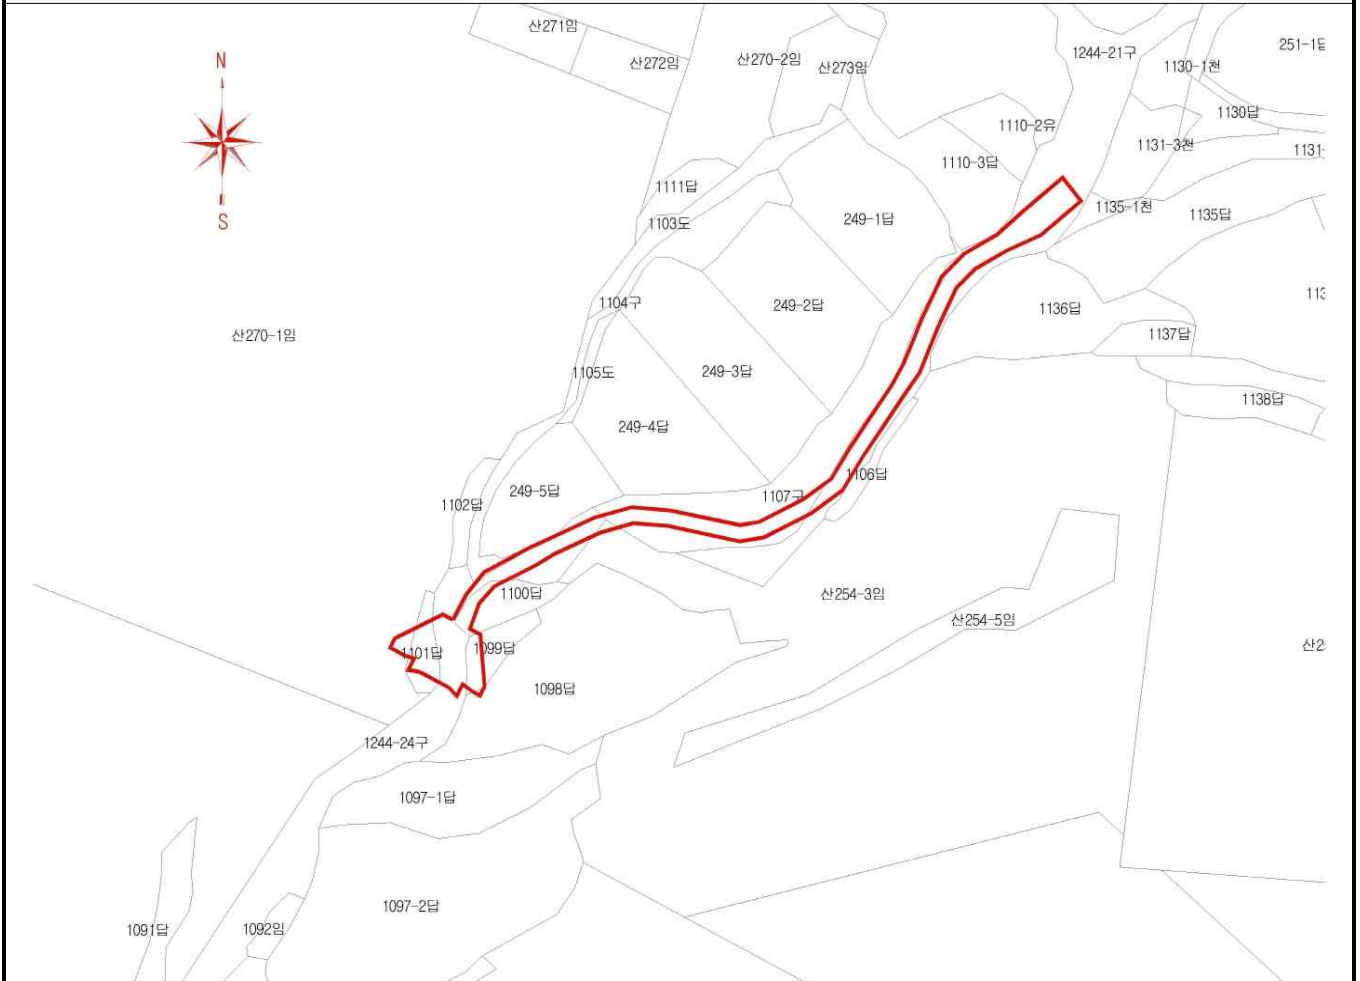

사방지 지정구역 도면

<보기>
: 사 방 지

<지정내역>

토지 소재지				사방지 지정	
시·군, 읍·면, 동·리	지번	지목	면적(m²)	지정면적(m²)	고시번호
계			107,515	1,399	
경남 고성군 동해면 용정리	산270-1	임	73,555	27	고성군 고시 제2016-12호
경남 고성군 동해면 용정리	1101	답	165	94	"
경남 고성군 동해면 용정리	1244-24	구	3,972	304	"
경남 고성군 동해면 용정리	1100	답	261	56	"
경남 고성군 동해면 용정리	1099	답	215	64	"
경남 고성군 동해면 용정리	1107	구	1,410	257	"
경남 고성군 동해면 용정리	1244-21	구	13,314	576	"
경남 고성군 동해면 용정리	1104	구	701	11	"
경남 고성군 동해면 용정리	산254-3	답	13,922	10	"