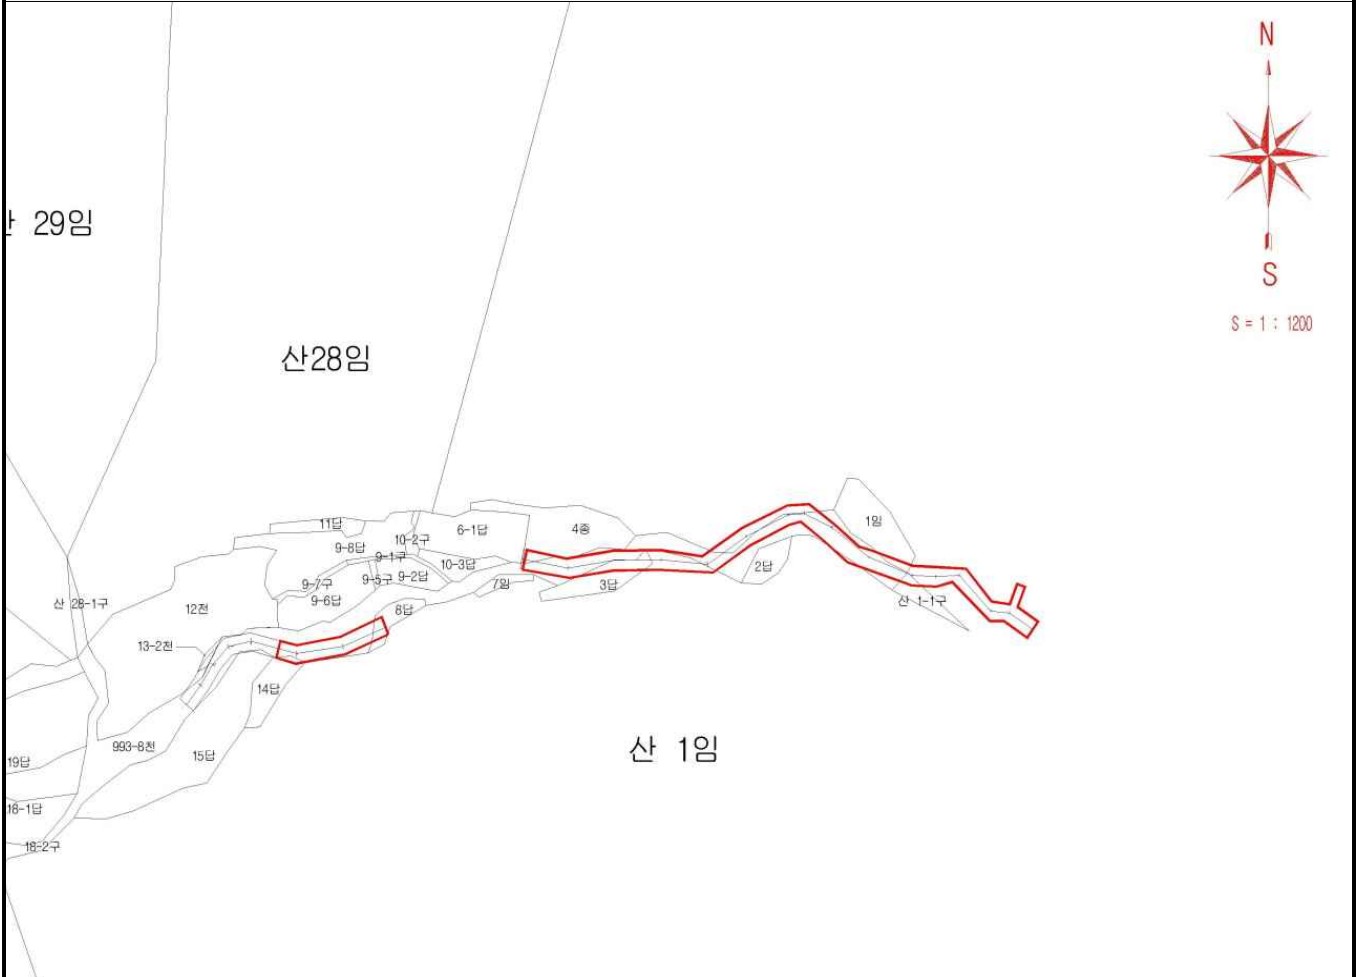

사방지 지정구역 도면

<지정내역>

<보기>
: 사 방 지

토지 소재지				사방지 지정	
시·군, 읍·면, 동·리	지번	지목	면적(m²)	지정면적(m²)	고시번호
계			644,584	2,234	
경남 고성군 삼산면 삼봉리	993-8	천	77,751	1,144	고성군 고시 제2016-12호
경남 고성군 삼산면 삼봉리	14	답	350	19	"
경남 고성군 삼산면 삼봉리	8	답	198	42	"
경남 고성군 삼산면 삼봉리	4	중	897	44	"
경남 고성군 삼산면 삼봉리	3	답	403	109	"
경남 고성군 삼산면 삼봉리	산1	임	564,198	821	"
경남 고성군 삼산면 삼봉리	산1-1	구	192	22	"
경남 고성군 삼산면 삼봉리	1	임	595	33	"