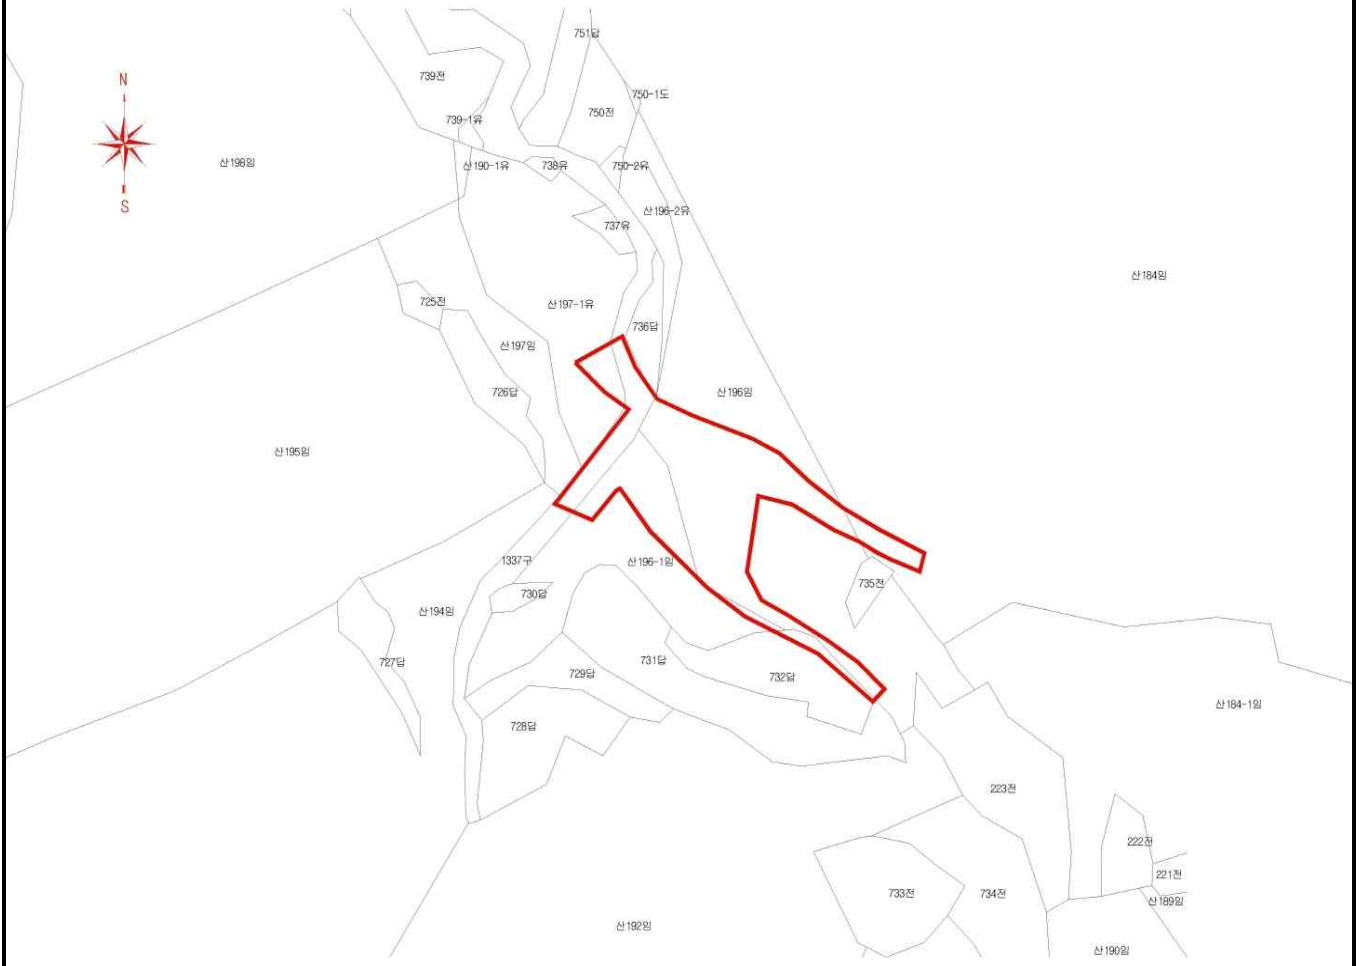

사방지 지정구역 도면

<보기>
 : 사 방 지

<지정내역>

토지 소재지				사방지 지정	
시·군, 읍·면, 동·리	지번	지목	면적(m ²)	지정면적(m ²)	고시번호
계			139,893	2,110	
경남 고성군 상리면 고봉리	1337	구	65,333	256	고성군 고시 제2016-12호
경남 고성군 상리면 고봉리	산197-1	유	1,511	88	"
경남 고성군 상리면 고봉리	산196	입	3,605	1,217	"
경남 고성군 상리면 고봉리	산184	입	67,112	96	"
경남 고성군 상리면 고봉리	산196-1	입	1,677	396	"
경남 고성군 상리면 고봉리	732	담	655	57	"
	이	하	빈	칸	