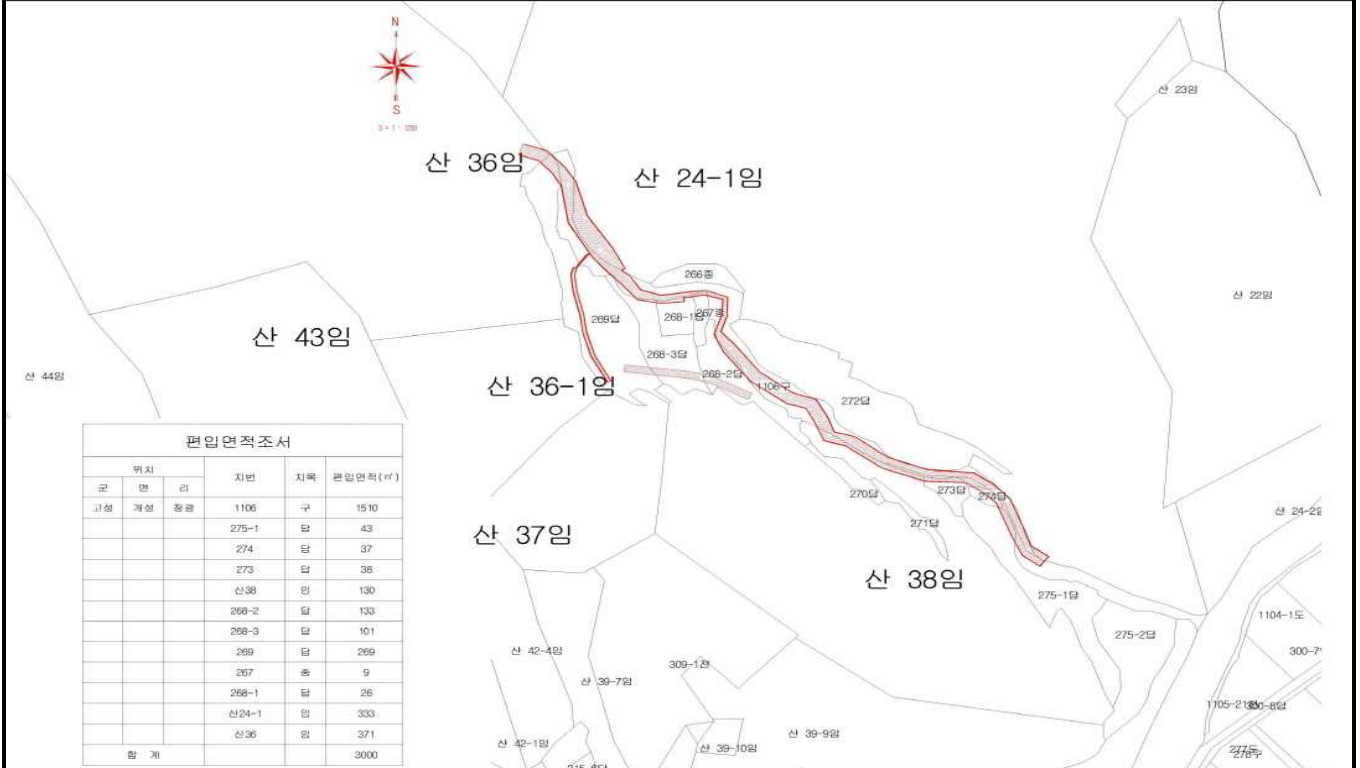

사방지 지정구역 도면

<보기>
: 사 방 지

<지정내역>

토지 소재지				사방지 지정	
시·군, 읍·면, 동·리	지번	지목	면적(㎡)	지정면적(㎡)	고시번호
계			193,775	3,000	
경남 고성군 개천면 청광리	1106	구	1,904	1,510	고성군 고시 제2016-12호
경남 고성군 개천면 청광리	275-1	답	1,732	43	"
경남 고성군 개천면 청광리	274	답	106	37	"
경남 고성군 개천면 청광리	273	답	255	38	"
경남 고성군 개천면 청광리	산38	임	19,835	130	"
경남 고성군 개천면 청광리	268-2	답	826	133	"
경남 고성군 개천면 청광리	268-3	답	986	101	"
경남 고성군 개천면 청광리	269	답	2,605	269	"
경남 고성군 개천면 청광리	267	종	175	9	"
경남 고성군 개천면 청광리	268-1	답	330	26	"
경남 고성군 개천면 청광리	산24-1	임	122,279	333	"
경남 고성군 개천면 청광리	산36	임	85,556	371	"